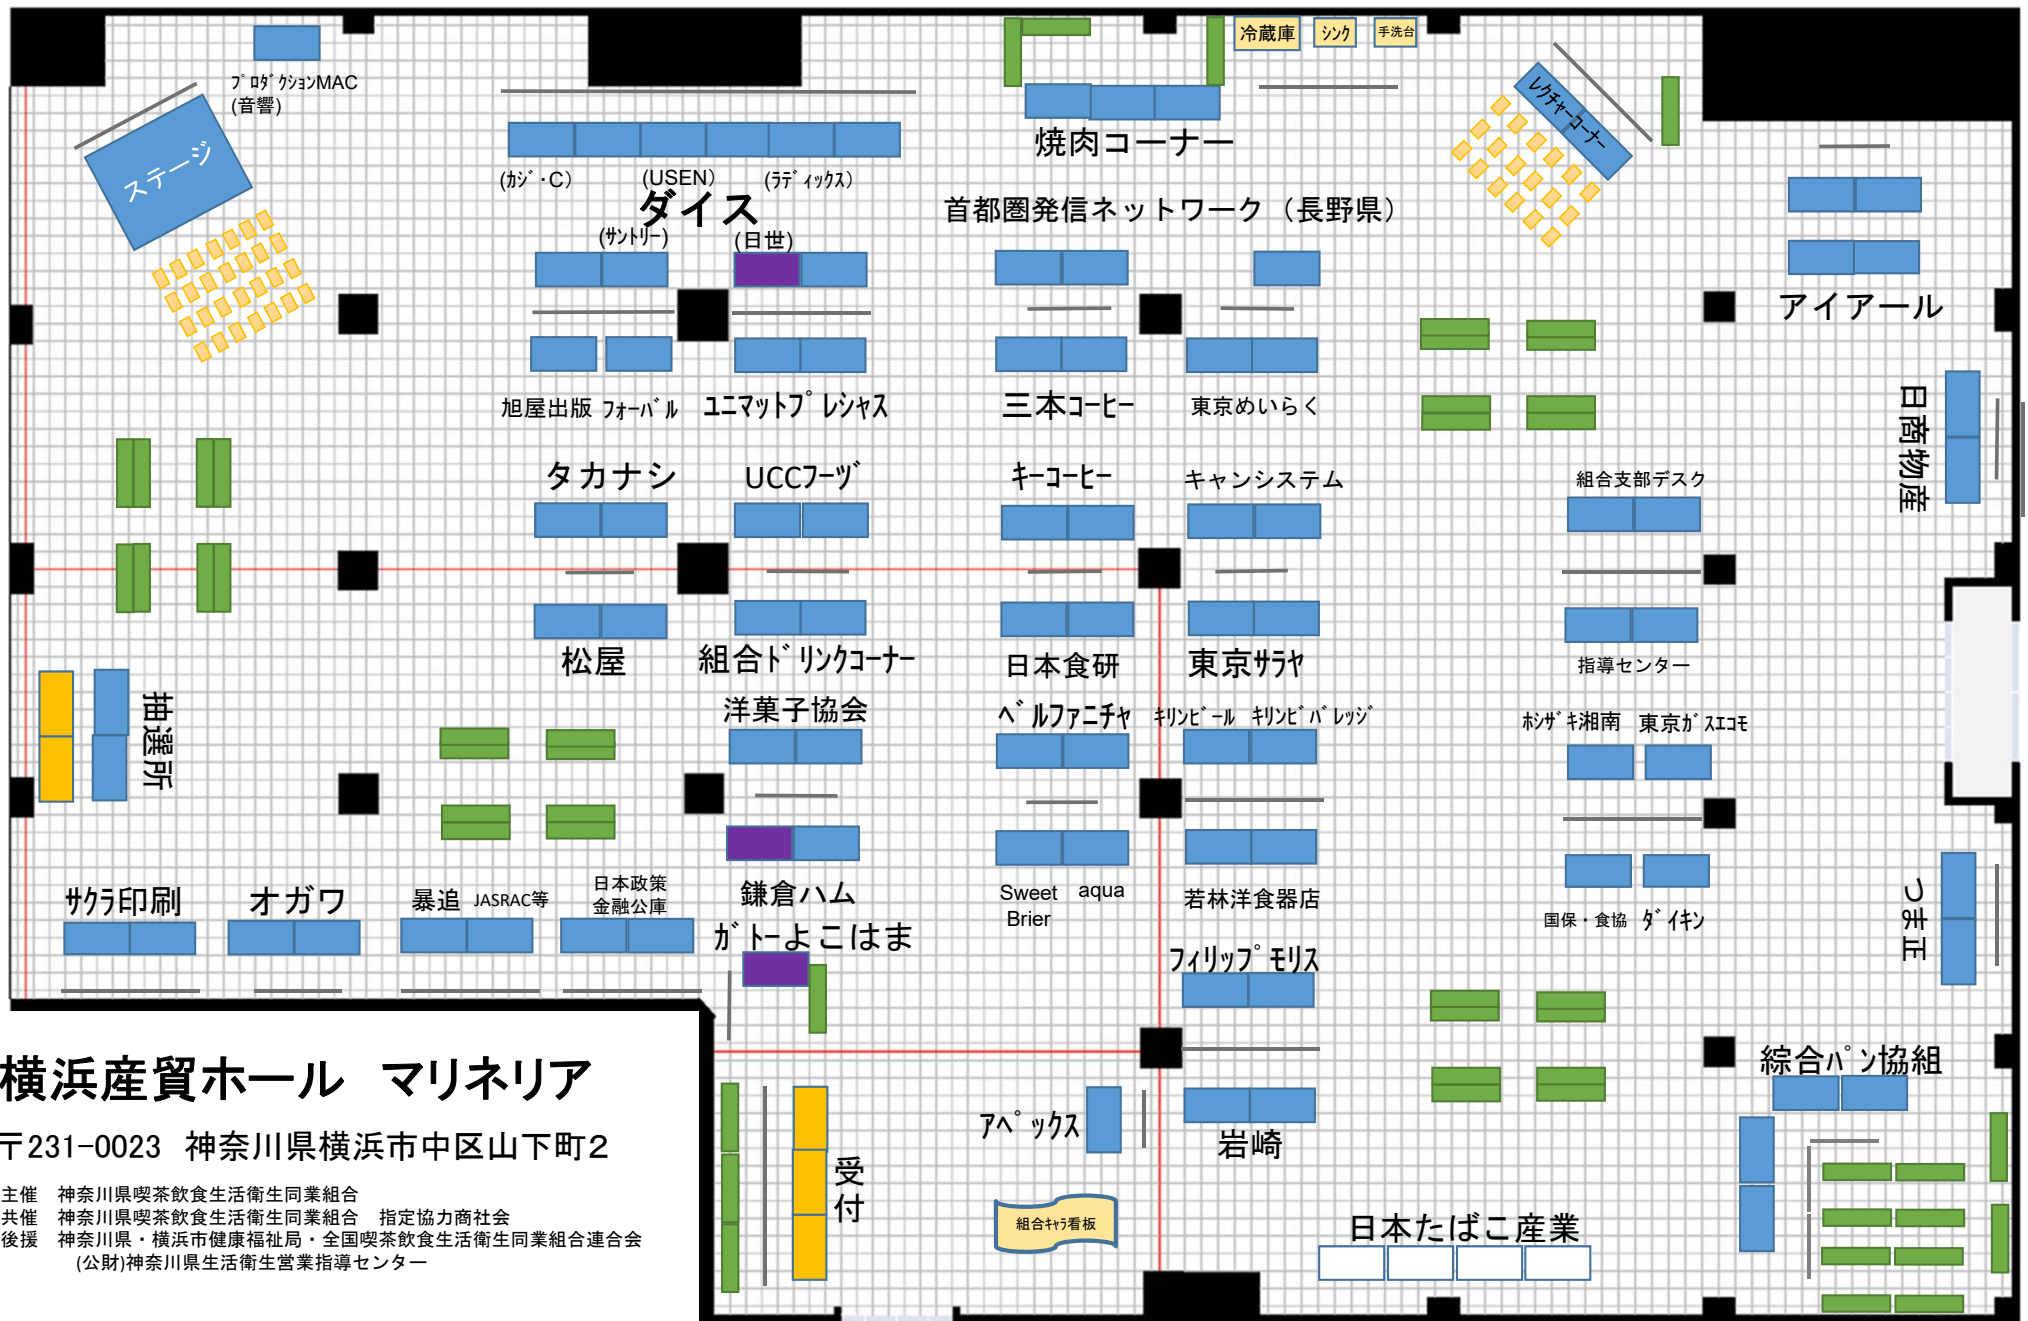

第45回 喫茶・スナック・レストランフェア

2016年10月26日(水)AM10:30 ~ PM5:00 / 27日(木)AM10:00 ~ PM5:00

横浜産貿ホール マリネリア

〒231-0023 神奈川県横浜市中区山下町2

主催 神奈川県喫茶飲食生活衛生同業組合
 共催 神奈川県喫茶飲食生活衛生同業組合 指定協力商社
 後援 神奈川県・横浜市健康福祉局・全国喫茶飲食生活衛生同業組合連合会
 (公財)神奈川県生活衛生営業指導センター